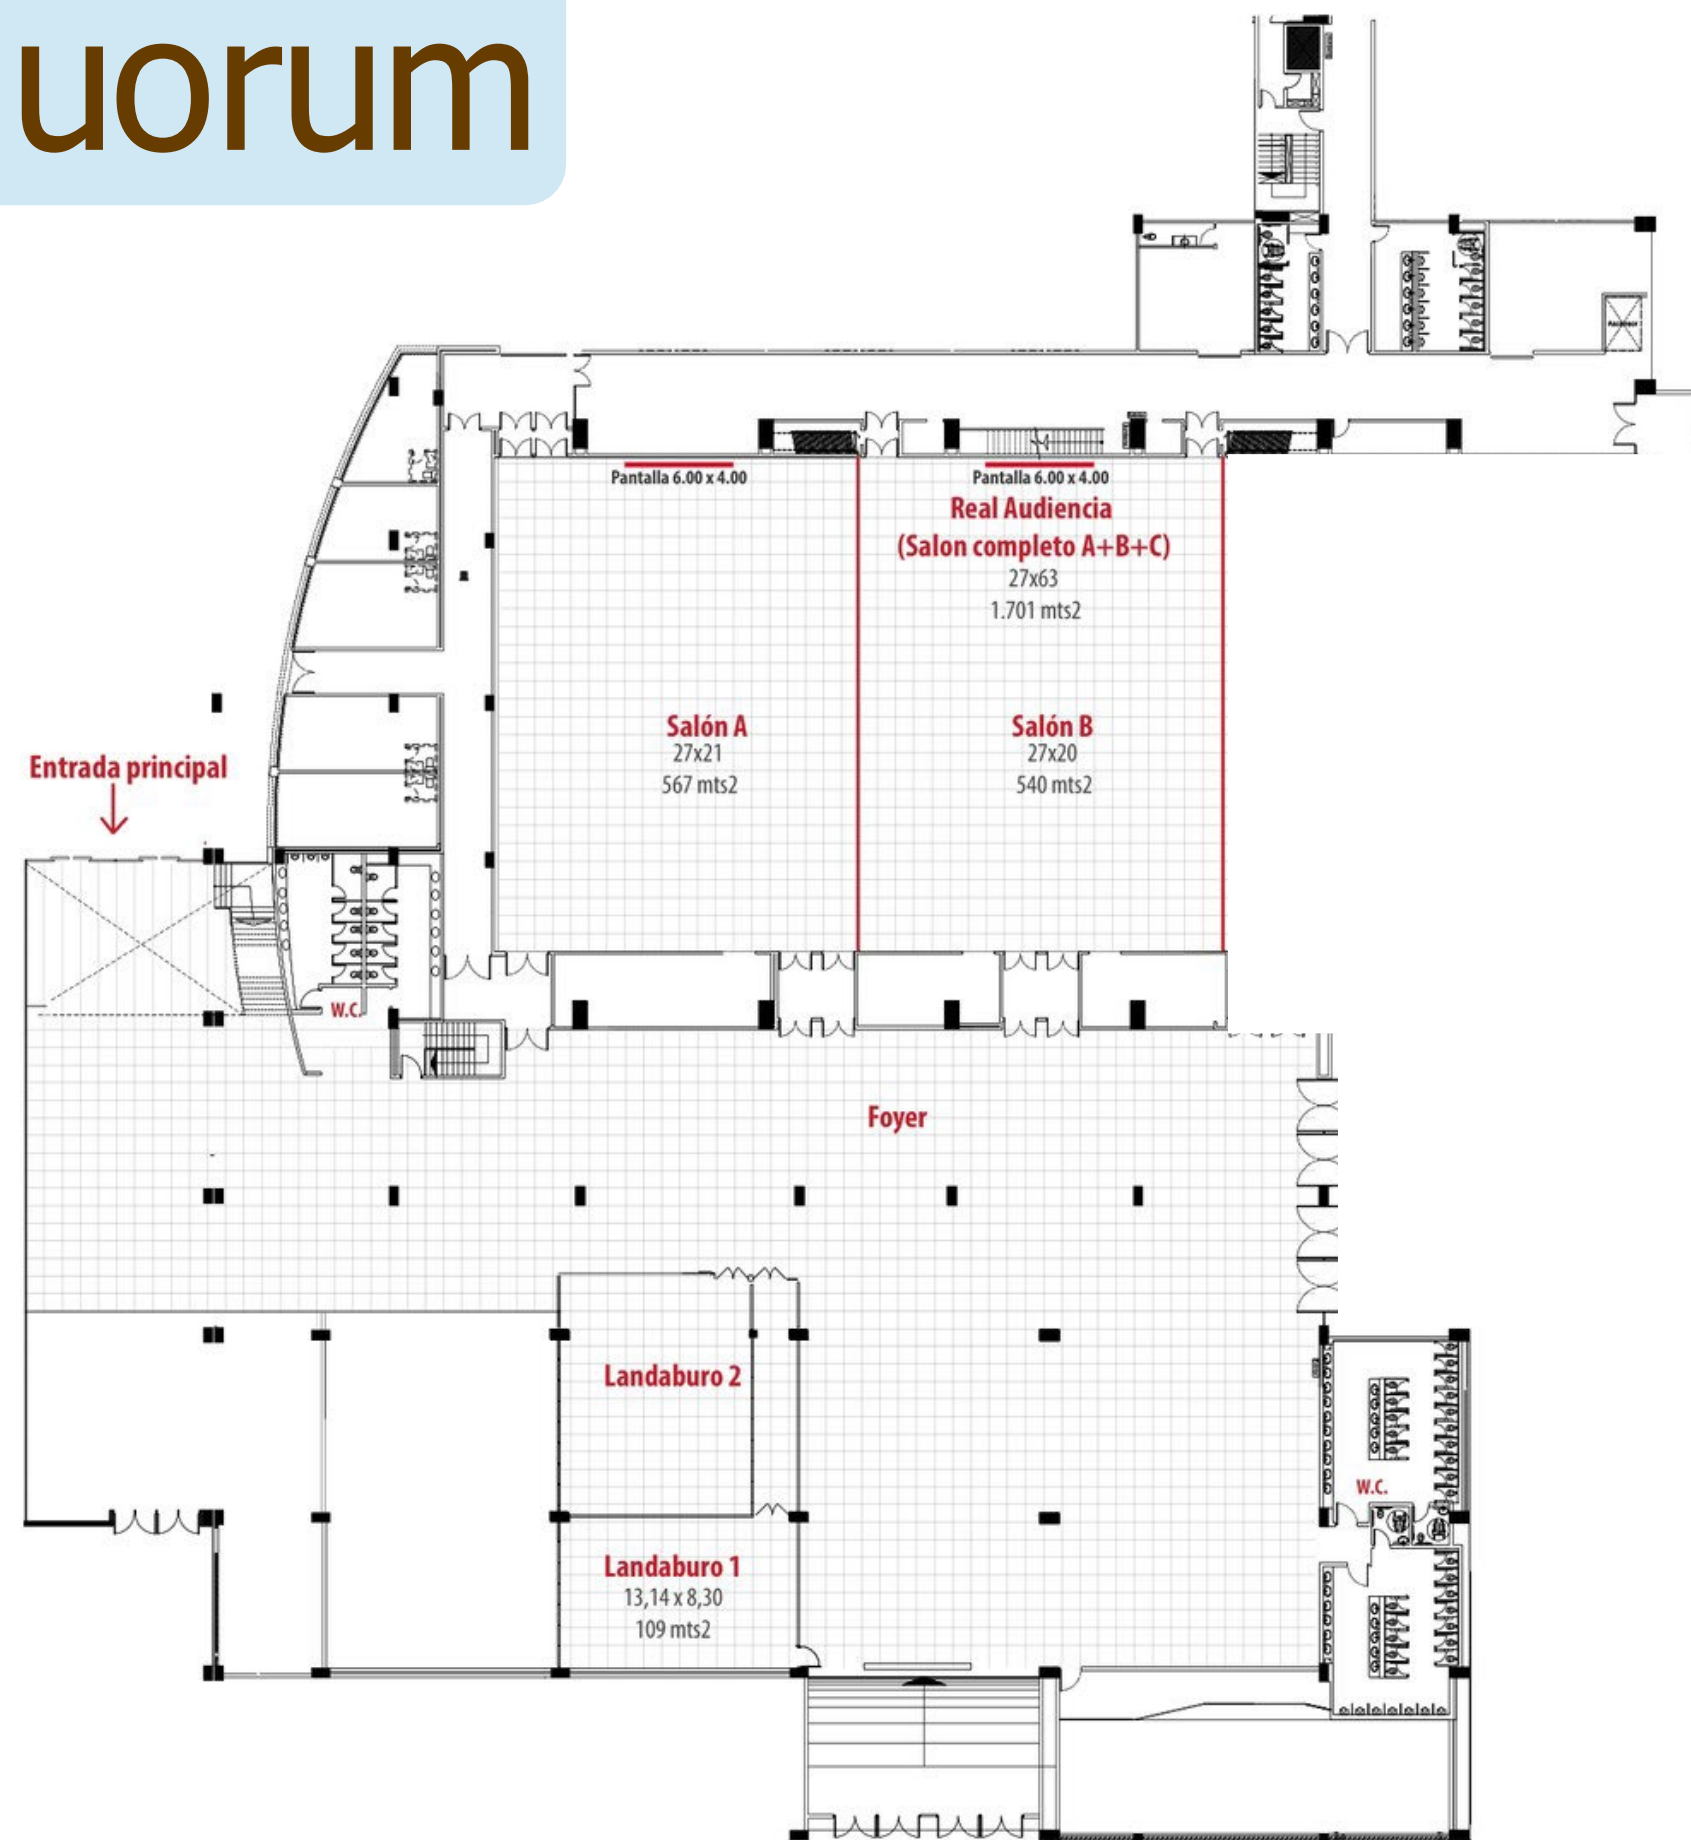

PASEO
SAN FRANCISCO

2000m2 de feria

Parqueadero gratis

Espacios de animación

Sala de conferencias

Capacidad para más de
70 stands

Plano del Quorum

Precios stands